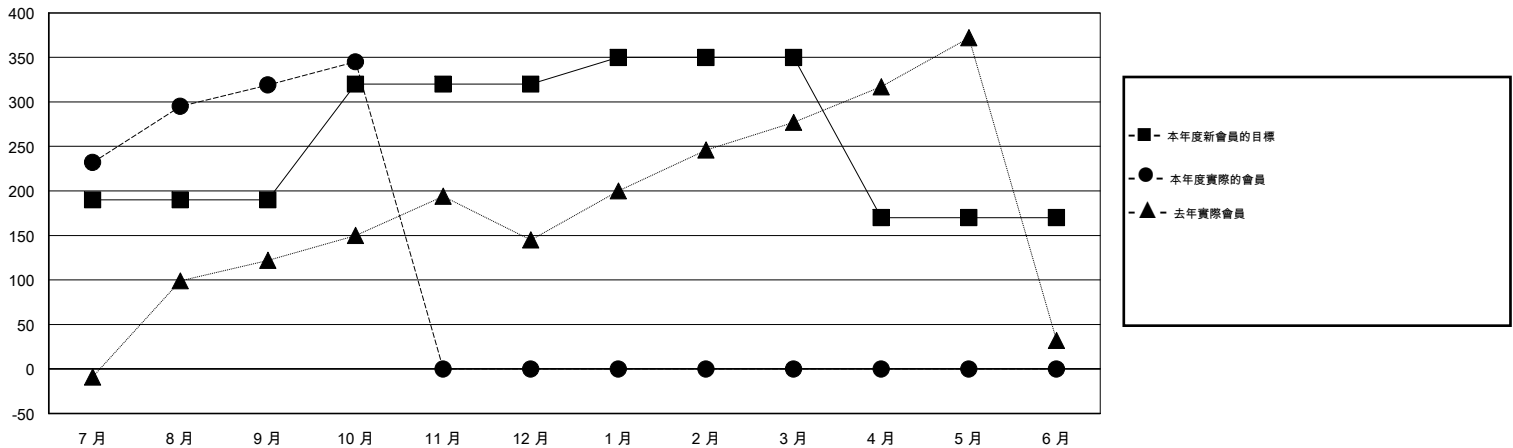

MONTHLY MEMBERSHIP PROGRESS REPORT

District 300C3

Results as of: 10/31/2016

GMT: PEI-JEN CHEN

地點 REP OF CHINA

GMT憲章區 5

分會					位會員@每位須繳				
成果 2016-2017					成果 2016-2017				
季	新分會目標	新會	會員流失的分會	淨增/減	季	新會員目標	增加的授證/新會員	退會人數	淨增/減
7月/8月/9月	0	1	0	1	7月/8月/9月	190	395	76	319
10月/11月/12月	1	0	0	0	10月/11月/12月	130	37	11	26
1月/2月/3月	1	0	0	0	1月/2月/3月	30	0	0	0
4月/5月/6月	0	0	0	0	4月/5月/6月	-180	0	0	0

目標與實際新會累積

目標和實際會員累積

已取消的分會: 0	63 CLUBS OF 88 增添1位或以上的新會員	性別分佈
		男 3,139 (77.66%)
		女 903 (22.34%)
放棄的會員	點擊這裡取得健康評估資料	家庭單位會員 0
過世 3		戶長 0
分會已取消 0		非戶長 0
其他 84		
總計 87		