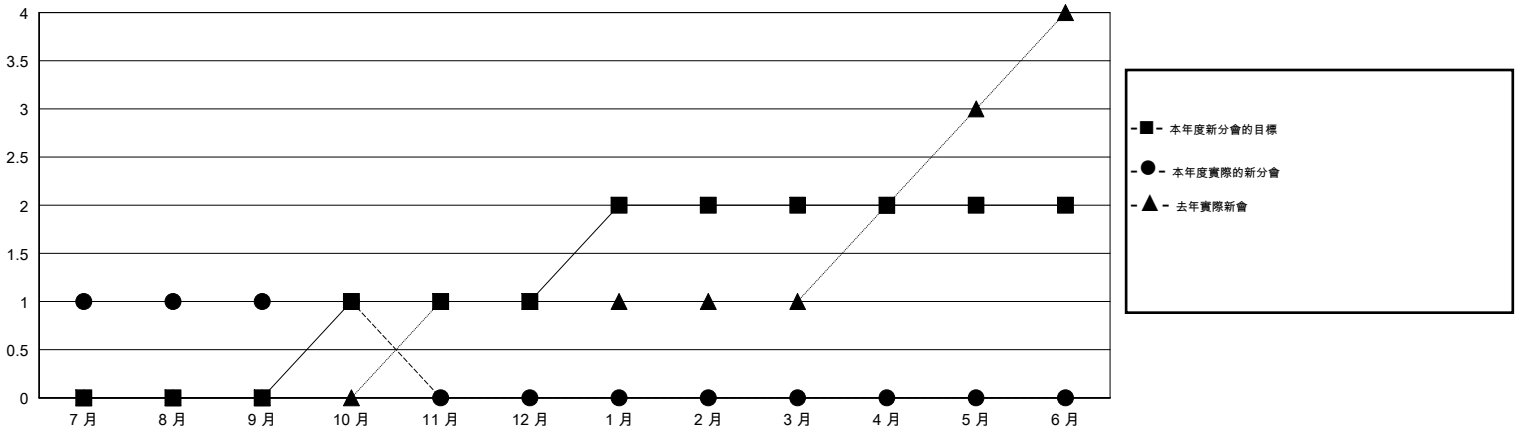

MONTHLY MEMBERSHIP PROGRESS REPORT

District 300C3

Results as of: 10/31/2016

GMT: PEI-JEN CHEN

地點 REP OF CHINA

GMT憲章區 5

分會					位會員@每位須繳				
成果 2016-2017					成果 2016-2017				
季	新分會目標	新會	會員流失的分會	淨增/減	季	新會員目標	增加的授證/新會員	退會人數	淨增/減
7月/8月/9月	0	1	0	1	7月/8月/9月	190	395	76	319
10月/11月/12月	1	0	0	0	10月/11月/12月	130	37	11	26
1月/2月/3月	1	0	0	0	1月/2月/3月	30	0	0	0
4月/5月/6月	0	0	0	0	4月/5月/6月	-180	0	0	0

目標與實際新會累積

目標和實際會員累積

已取消的分會: 0	63 CLUBS OF 88 增添1位或以上的新會員	性別分佈
		男 3,139 (77.66%)
		女 903 (22.34%)
放棄的會員	點擊這裡取得健康評估資料	家庭單位會員 0
過世 3		戶長 0
分會已取消 0		非戶長 0
其他 84		
總計 87		